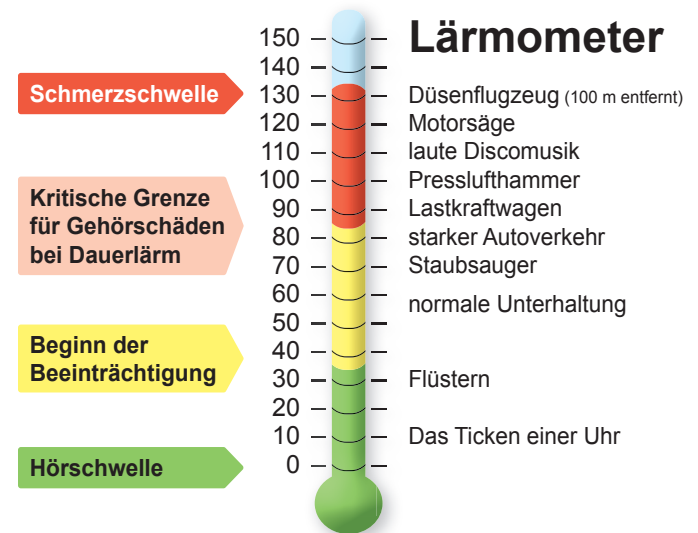

**Verstehen. Unterhalten. Dabeisein.
Ich gehöre dazu!**

BECKER
HÖR AKUSTIK